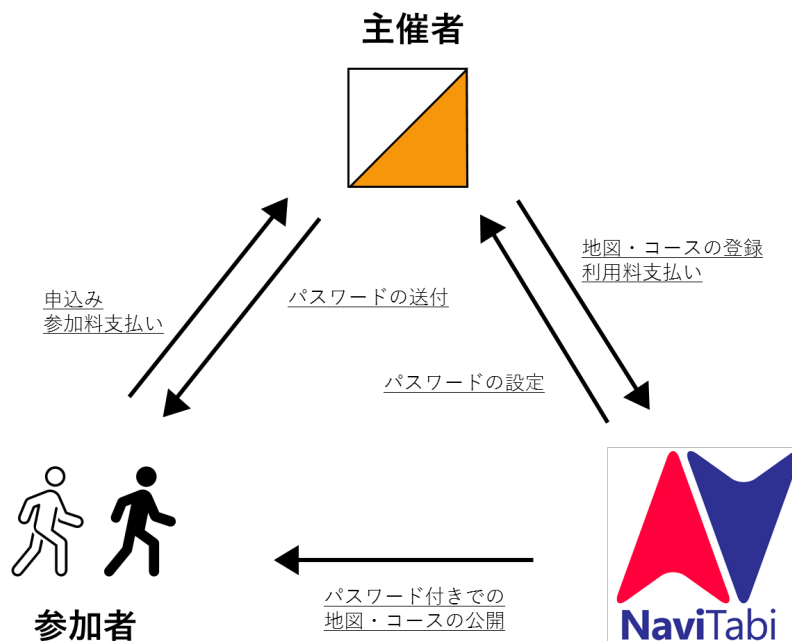

## 概要

「新たなコースを組むのは大変」  
 「手間暇かけて組んだコースを多くの人に走ってもらいたい」  
 「せっかくの地図を有効活用したい」  
 「イベントは開きたいが密集するのは避けたい」  
 「手軽なオリエンテーリングの機会を提供したい」

こんなこと思うことはありませんか？

コースや地図を有効活用しつつ手軽にイベントを開催できる、NaviTabi アプリを活用した過去の大会の再走イベントの開催をお手伝いします。(ポイント0・ロゲイニング問いません。)

主催者は地図とコースをナビたびに提供します。

ナビたびはパスワードをかけて一般に公開します。

主催者から申込者にパスワードを送付することで、申込者はNaviTabi アプリを用いた計時レースが可能となります。